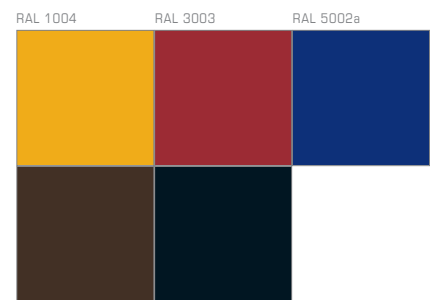

Standardfarben¹:
(für sichtbare Teile
inkl. Porzellanschüssel)

Couleurs standard¹:
(pour les éléments visibles
incl. cuvette en porcelaine)

Standard colours¹:
(for visible parts incl. porcelain bowl)

Mattfarben
Coloris mats
Matt colours

edelweiss

Normal-Glanzfarben
Coloris normaux (brillants)
Normal colours (glossy)

bahama beige

whisperblue

weiss/blanc/white²

Zusatzfarben:
(nur lackierte Teile wie
Verschaltungen, Tasten, Sitzgarnitur.)

Couleurs supplémentaires:
(uniquement les éléments vernis,
tels que revêtements, touches, siège
et couvercle.)

Additional colours:
(for varnished parts only,
such as casings, keys, seat and cover.)

RAL 8017

RAL 9005

1 Farben

Nur für Modelle Palma*PLUS*, Lima*PLUS*.

2 «Normal-weiße» Palma/Lima*PLUS* sind in «Hochglanz», «normal-weiße» Palma/Lima*VITA* haben die lackierten Teile in «Seidenmatt». Für Farbnuancen zwischen Mustern und Geräten und an den Apparaten selbst (bedingt durch unterschiedliche Beleuchtungen und Verwendung verschiedener Materialien) können wir keine Haftung übernehmen. Änderung des Farbassortiments vorbehalten. Diese Farben entsprechen den Schweizer Sanitärfarben von **LÄUFEN**.

1 Couleurs

Seulement pour les modèles Palma*PLUS*, Lima*PLUS*.

2 Palma/Lima*PLUS* en «blanc normal» sont «brillants», Palma/Lima*VITA* en «blanc normal» ont les éléments vernis «mats». Nous déclinons toute responsabilité pour les différences de couleur entre échantillon et appareil et les nuances de couleur sur l'appareil lui-même (dues aux différents éclairages et à l'utilisation de différents matériaux). Modification de l'assortiment de couleurs sous réserve. Ces couleurs correspondent aux couleurs sanitaires suisse de **LÄUFEN**.