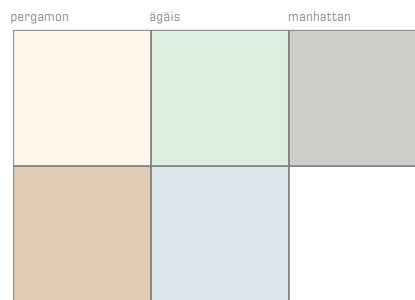

Standardfarben¹:
(für sichtbare Teile
inkl. Porzellanschüssel)

Couleurs standard¹:
(pour les éléments visibles
incl. cuvette en porcelaine)

Standard colours¹:
(for visible parts incl. porcelain bowl)

Mattfarben
Coloris mats
Matt colours

edelweiss

Normal-Glanzfarben
Coloris normaux (brillants)
Normal colours (glossy)

bahama beige

whisperblue

weiss/blanc/white²

Zusatzfarben:
(nur lackierte Teile wie
Verschaltungen, Tasten, Sitzgarnitur.)

Couleurs supplémentaires:
(uniquement les éléments vernis,
tels que revêtements, touches, siège
et couvercle.)

Additional colours:
(for varnished parts only,
such as casings, keys, seat and cover.)

RAL 8017

RAL 9005

1 Farben

Nur für Modelle Palma*PLUS*, Lima*PLUS*.

2 «Normal-weiße» Palma/Lima*PLUS* sind in «Hochglanz», «normal-weiße» Palma/Lima*VITA* haben die lackierten Teile in «Seidenmatt». Für Farbnuancen zwischen Mustern und Geräten und an den Apparaten selbst (bedingt durch unterschiedliche Beleuchtungen und Verwendung verschiedener Materialien) können wir keine Haftung übernehmen. Änderung des Farbassortiments vorbehalten. Diese Farben entsprechen den Schweizer Sanitärfarben von **LÄUFEN**.