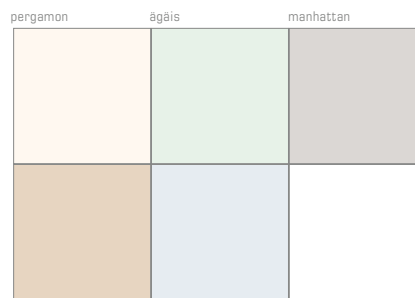

**Standardfarben<sup>1</sup>:**  
(für sichtbare Teile  
inkl. Porzellanschüssel)

**Couleurs standard<sup>1</sup>:**  
(pour les éléments visibles  
incl. cuvette en porcelaine)

**Standard colours<sup>1</sup>:**  
(for visible parts incl. porcelain bowl)

Mattfarbe  
Coloris mat  
Mat colour

edelweiss

Normal-Glanzfarben  
Coloris normaux (brillants)  
Normal colours (glossy)

#### 1 Farben

- Nur für Modelle PalmaPLUS, LimaPLUS.  
2 «Normal-weiße» Palma/LimaPLUS sind in «Hochglanz», «normal-weiße» Palma/LimaVITA haben die lackierten Teile in «Seidenmatt». Für Farbnuancen zwischen Mustern und Geräten und an den Apparaten selbst (bedingt durch unterschiedliche Beleuchtungen und Verwendung verschiedener Materialien) können wir keine Haftung übernehmen. Änderung des Farbassortiments vorbehalten. Diese Farben entsprechen den Schweizer Sanitärfarben von **LAUFEN**.